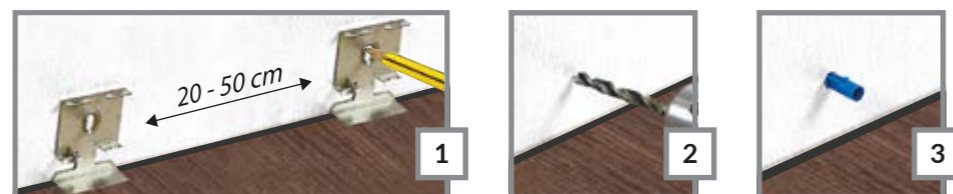

## MONTAŻ

klamra mocująca

wkręt i kolek rozporowy Ø6 mm

**Łatwy i szybki montaż** za pomocą klamer mocujących z możliwością demontażu i powtórnej instalacji.

Łączenie cokołu w narożnikach wewnętrznych, zewnętrznych jak i na długości **nie wymaga zastosowania dodatkowych akcesoriów**.