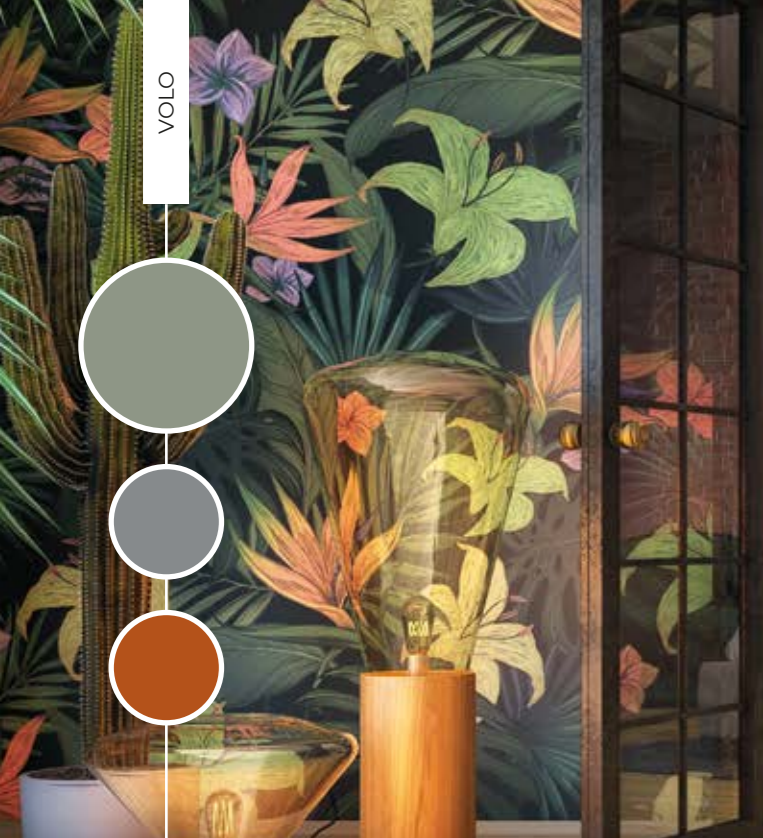

VOLO

1380 mm

191 mm

8 mm

VOLO

D 4575

Dąb Peacock

P85

Cokół

2500 mm x 85 mm x 16 mm

VOLO

1380 mm

191 mm

8 mm

VOLO

D 4576

Dąb Lark