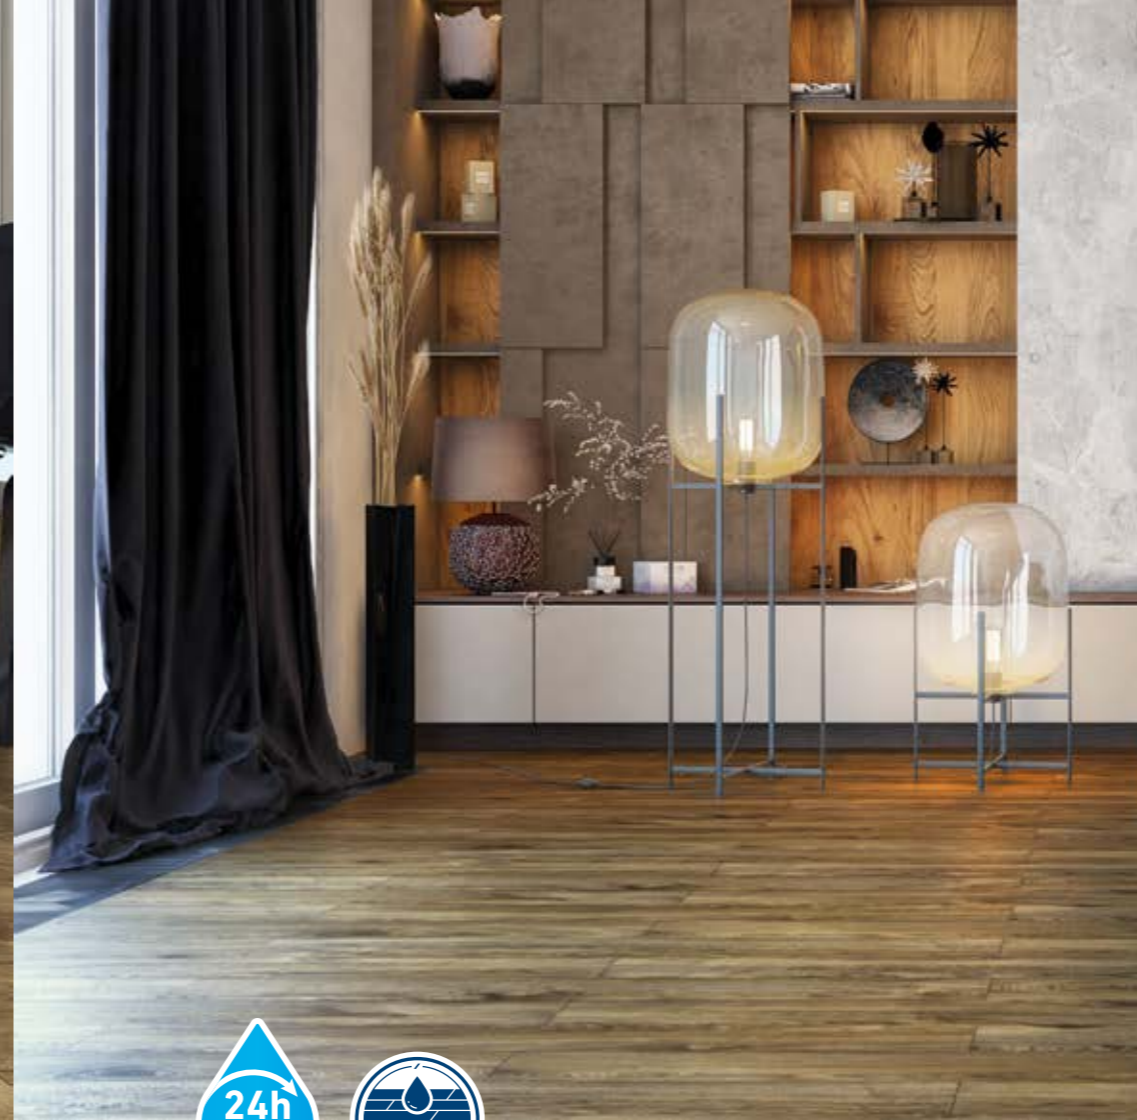

P85

Cokół

2500 mm x 85 mm x 16 mm