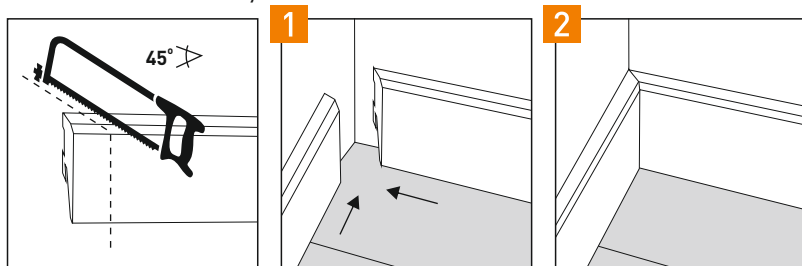

A CORNER / NAROŻNIK

INNER CORNER / WEWNĘTRZNY NAROŻNIK