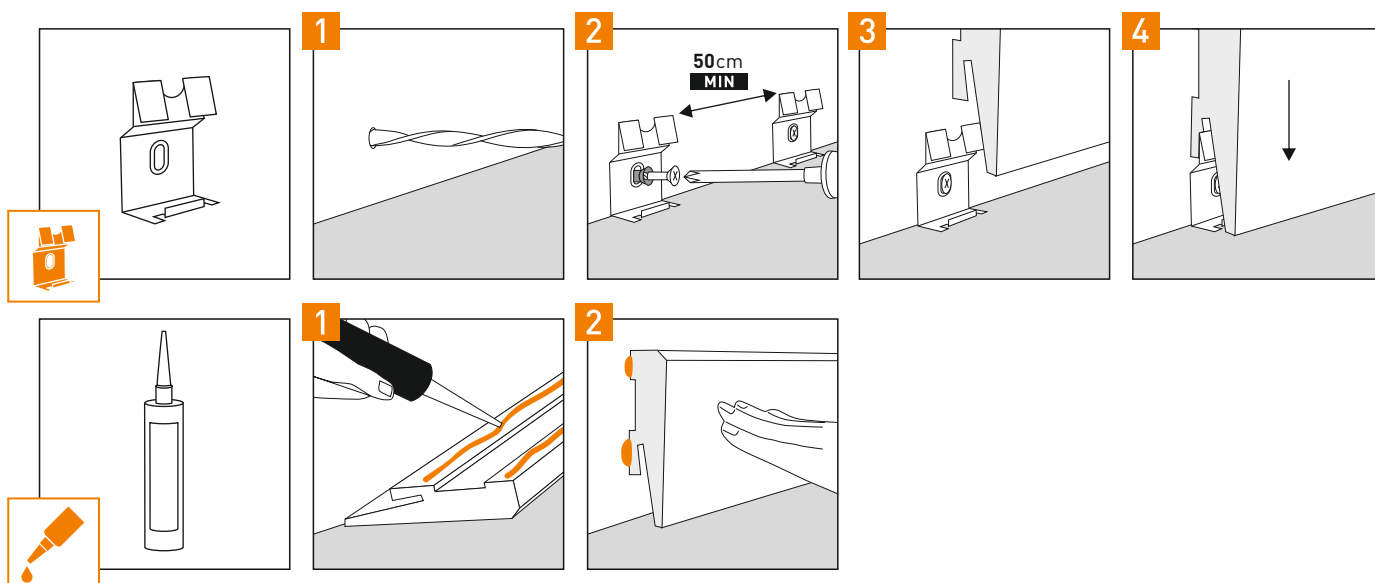

## CLIPS OR GLUE

Montaż na klamry lub klej

DORA / FADO / PAINT-IT / DIAMOND / ONE60 / ONE80